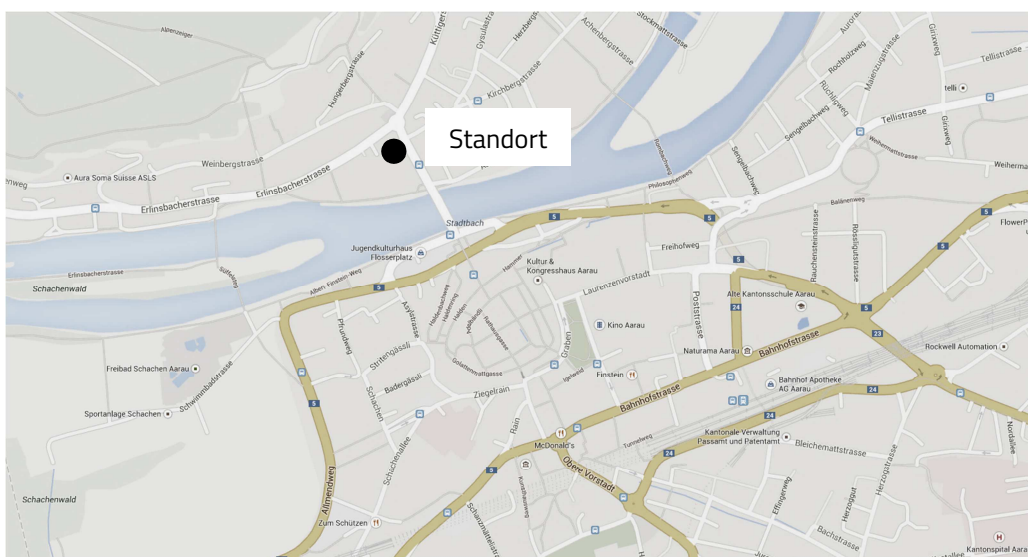

Die Einfahrt befindet sich neben dem Feuerwehrstützpunkt Aarau (Erlinsbacherstrasse 21, Aarau).  
Unsere Büros finden Sie oberhalb des Blumenladens BlattForm.

von/nach Küttigen+Fricktal

Aarauer Altstadt